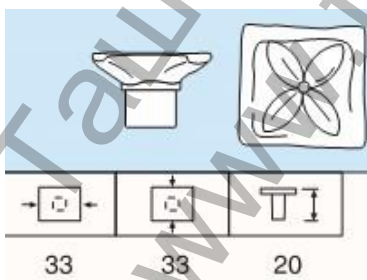

Дръжка Rei мебелна тип Rustic 33x33x20 мм, калай, 1119

Продукт: [Дръжка Rei мебелна тип Rustic 33x33x20 мм, калай, 1119](#)

Категория: [Дръжки за мебели](#)

Бранд: [Rei](#)

Категория бранд: [Дръжка Rei](#)